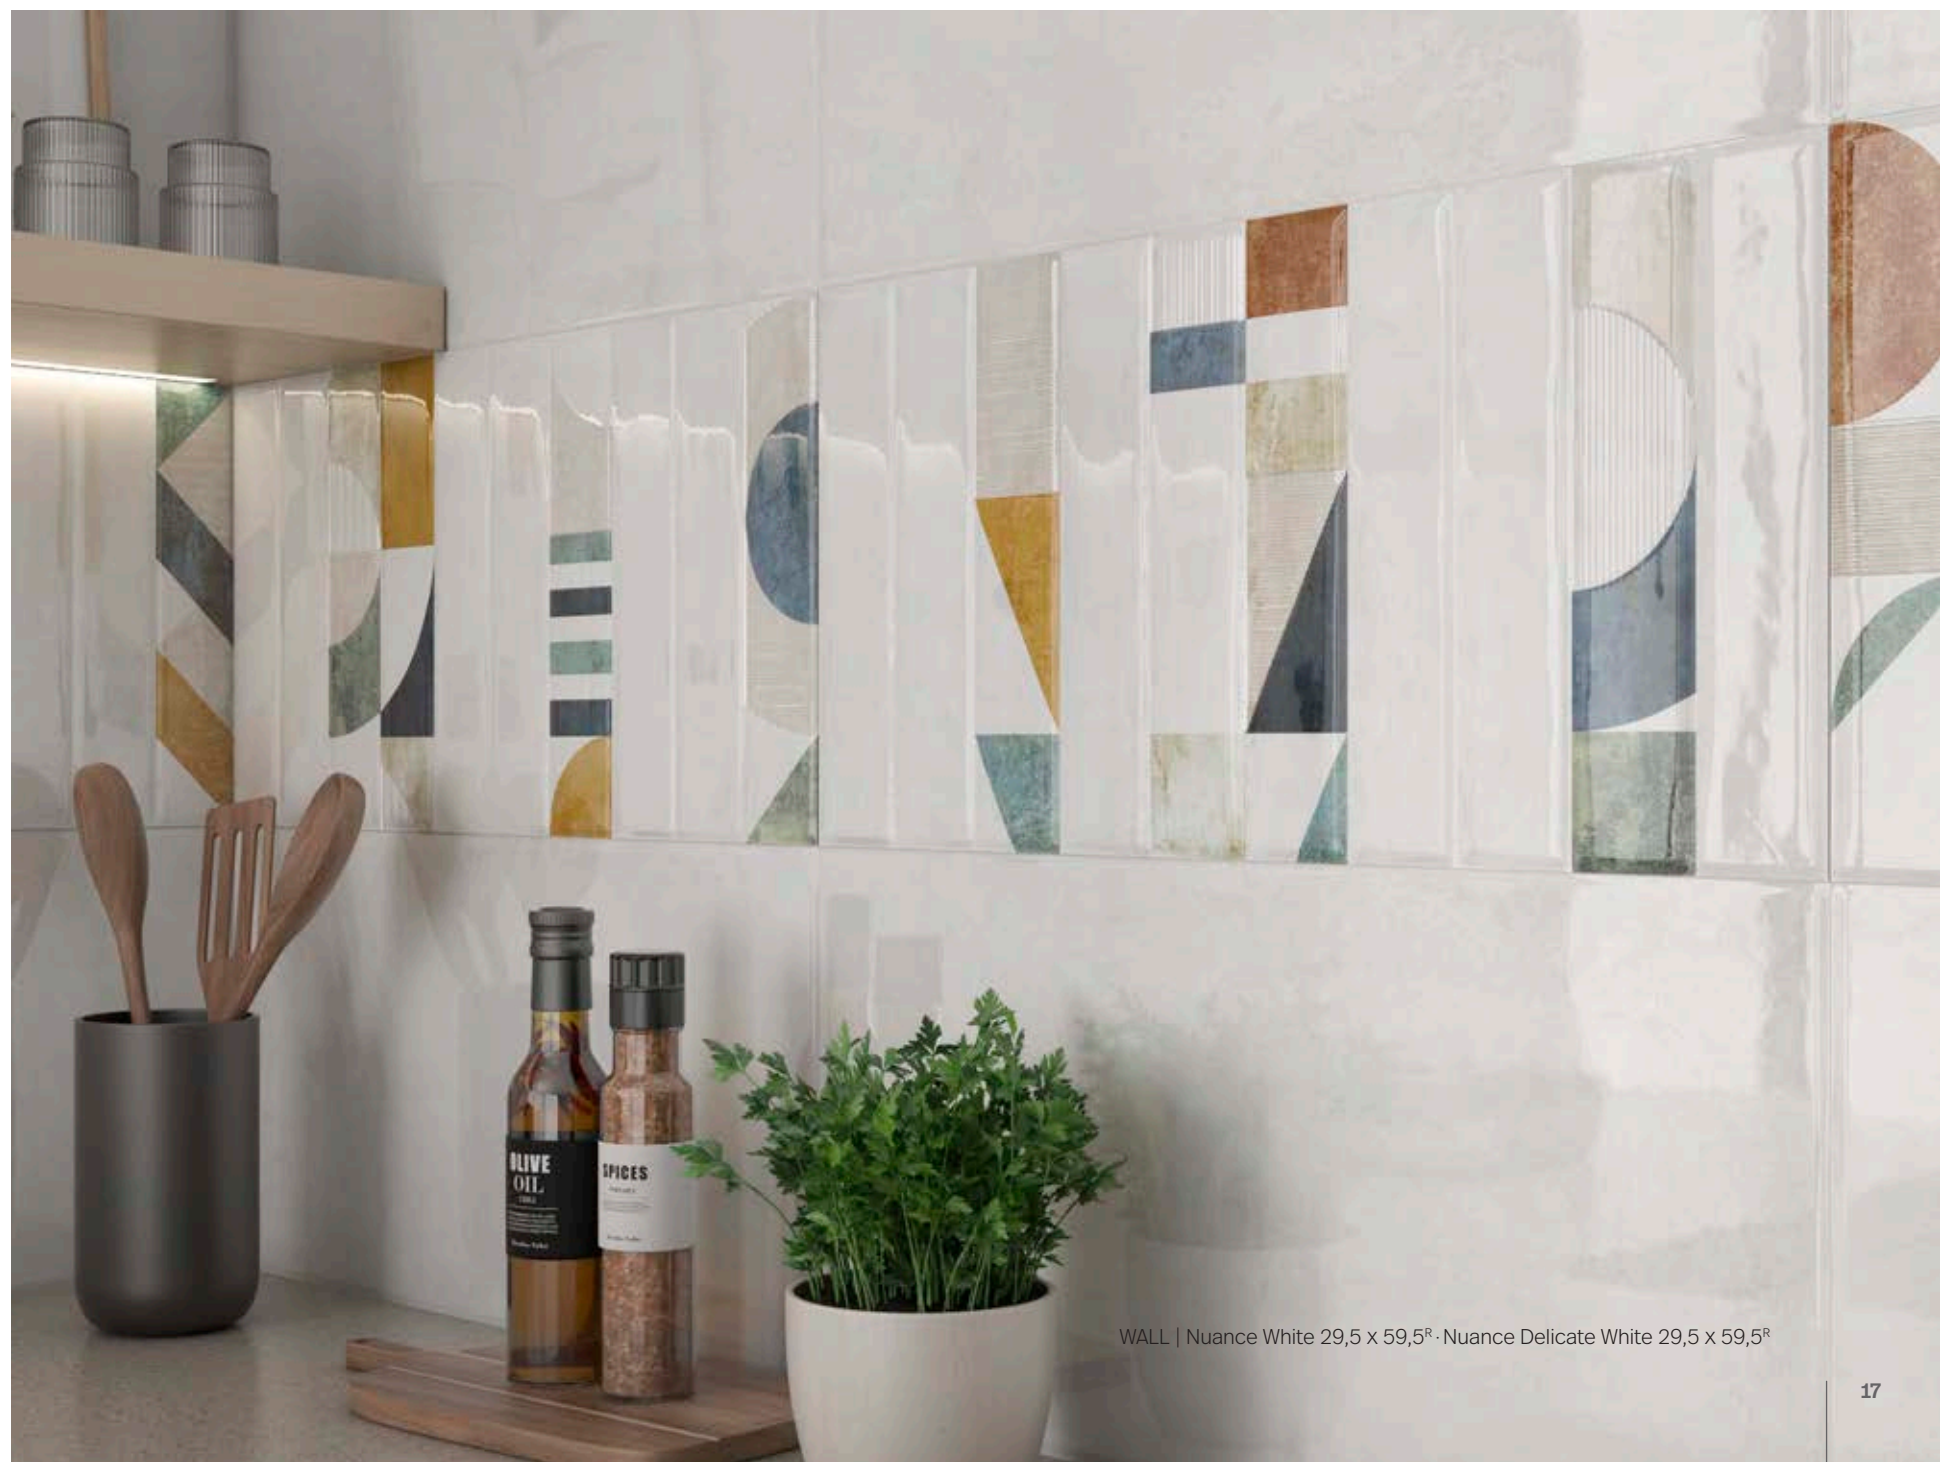

FR Un décor polyvalent, au format 29,5 x 59,5, combinable avec toute la collection Nuance. Disponible en deux couleurs : White et Beige, il offre une combinaison géométrique précise, apportant couleur et vitalité aux espaces. Le jeu des formes et des couleurs dans une seule pièce crée une simulation de briques qui évoque l'irrégularité caractéristique de la céramique artisanale, une proposition dynamique et énergétique pour tout espace.

DE Dieses vielseitig einsetzbare Dekor im Format 29,5 x 59,5 kann mit der gesamten Nuance-Kollektion kombiniert werden. Erhältlich in zwei Farben: White und Beige. Es zeichnet sich durch eine präzise geometrische Kombination aus, die Farbe und Lebendigkeit in den Raum bringt. Das Zusammenspiel von Formen und Farben im selben Artikel erzeugt den Eindruck von Ziegelsteinen, die die charakteristische Unregelmäßigkeit von handgefertigter Keramik widerspiegeln. Ein dynamisches und energiegeladenes Konzept für jeden Raum.

RS Универсальный декор формата 29,5x59,5, который сочетается со всей коллекцией NUANCE. Доступен в двух вариантах: White и Beige. Предлагает четкое сочетание геометрических форм, которое привносит цвет и жизненную энергию в пространство. Игра форм и цветов в одном изделии создает имитацию кирпичей, обладающих характерными неровностями керамики ручной работы, — динамичное и энергичное предложение для любого пространства.

WALL | Nuance White 29,5 x 59,5^R · Nuance Delicate White 29,5 x 59,5^R