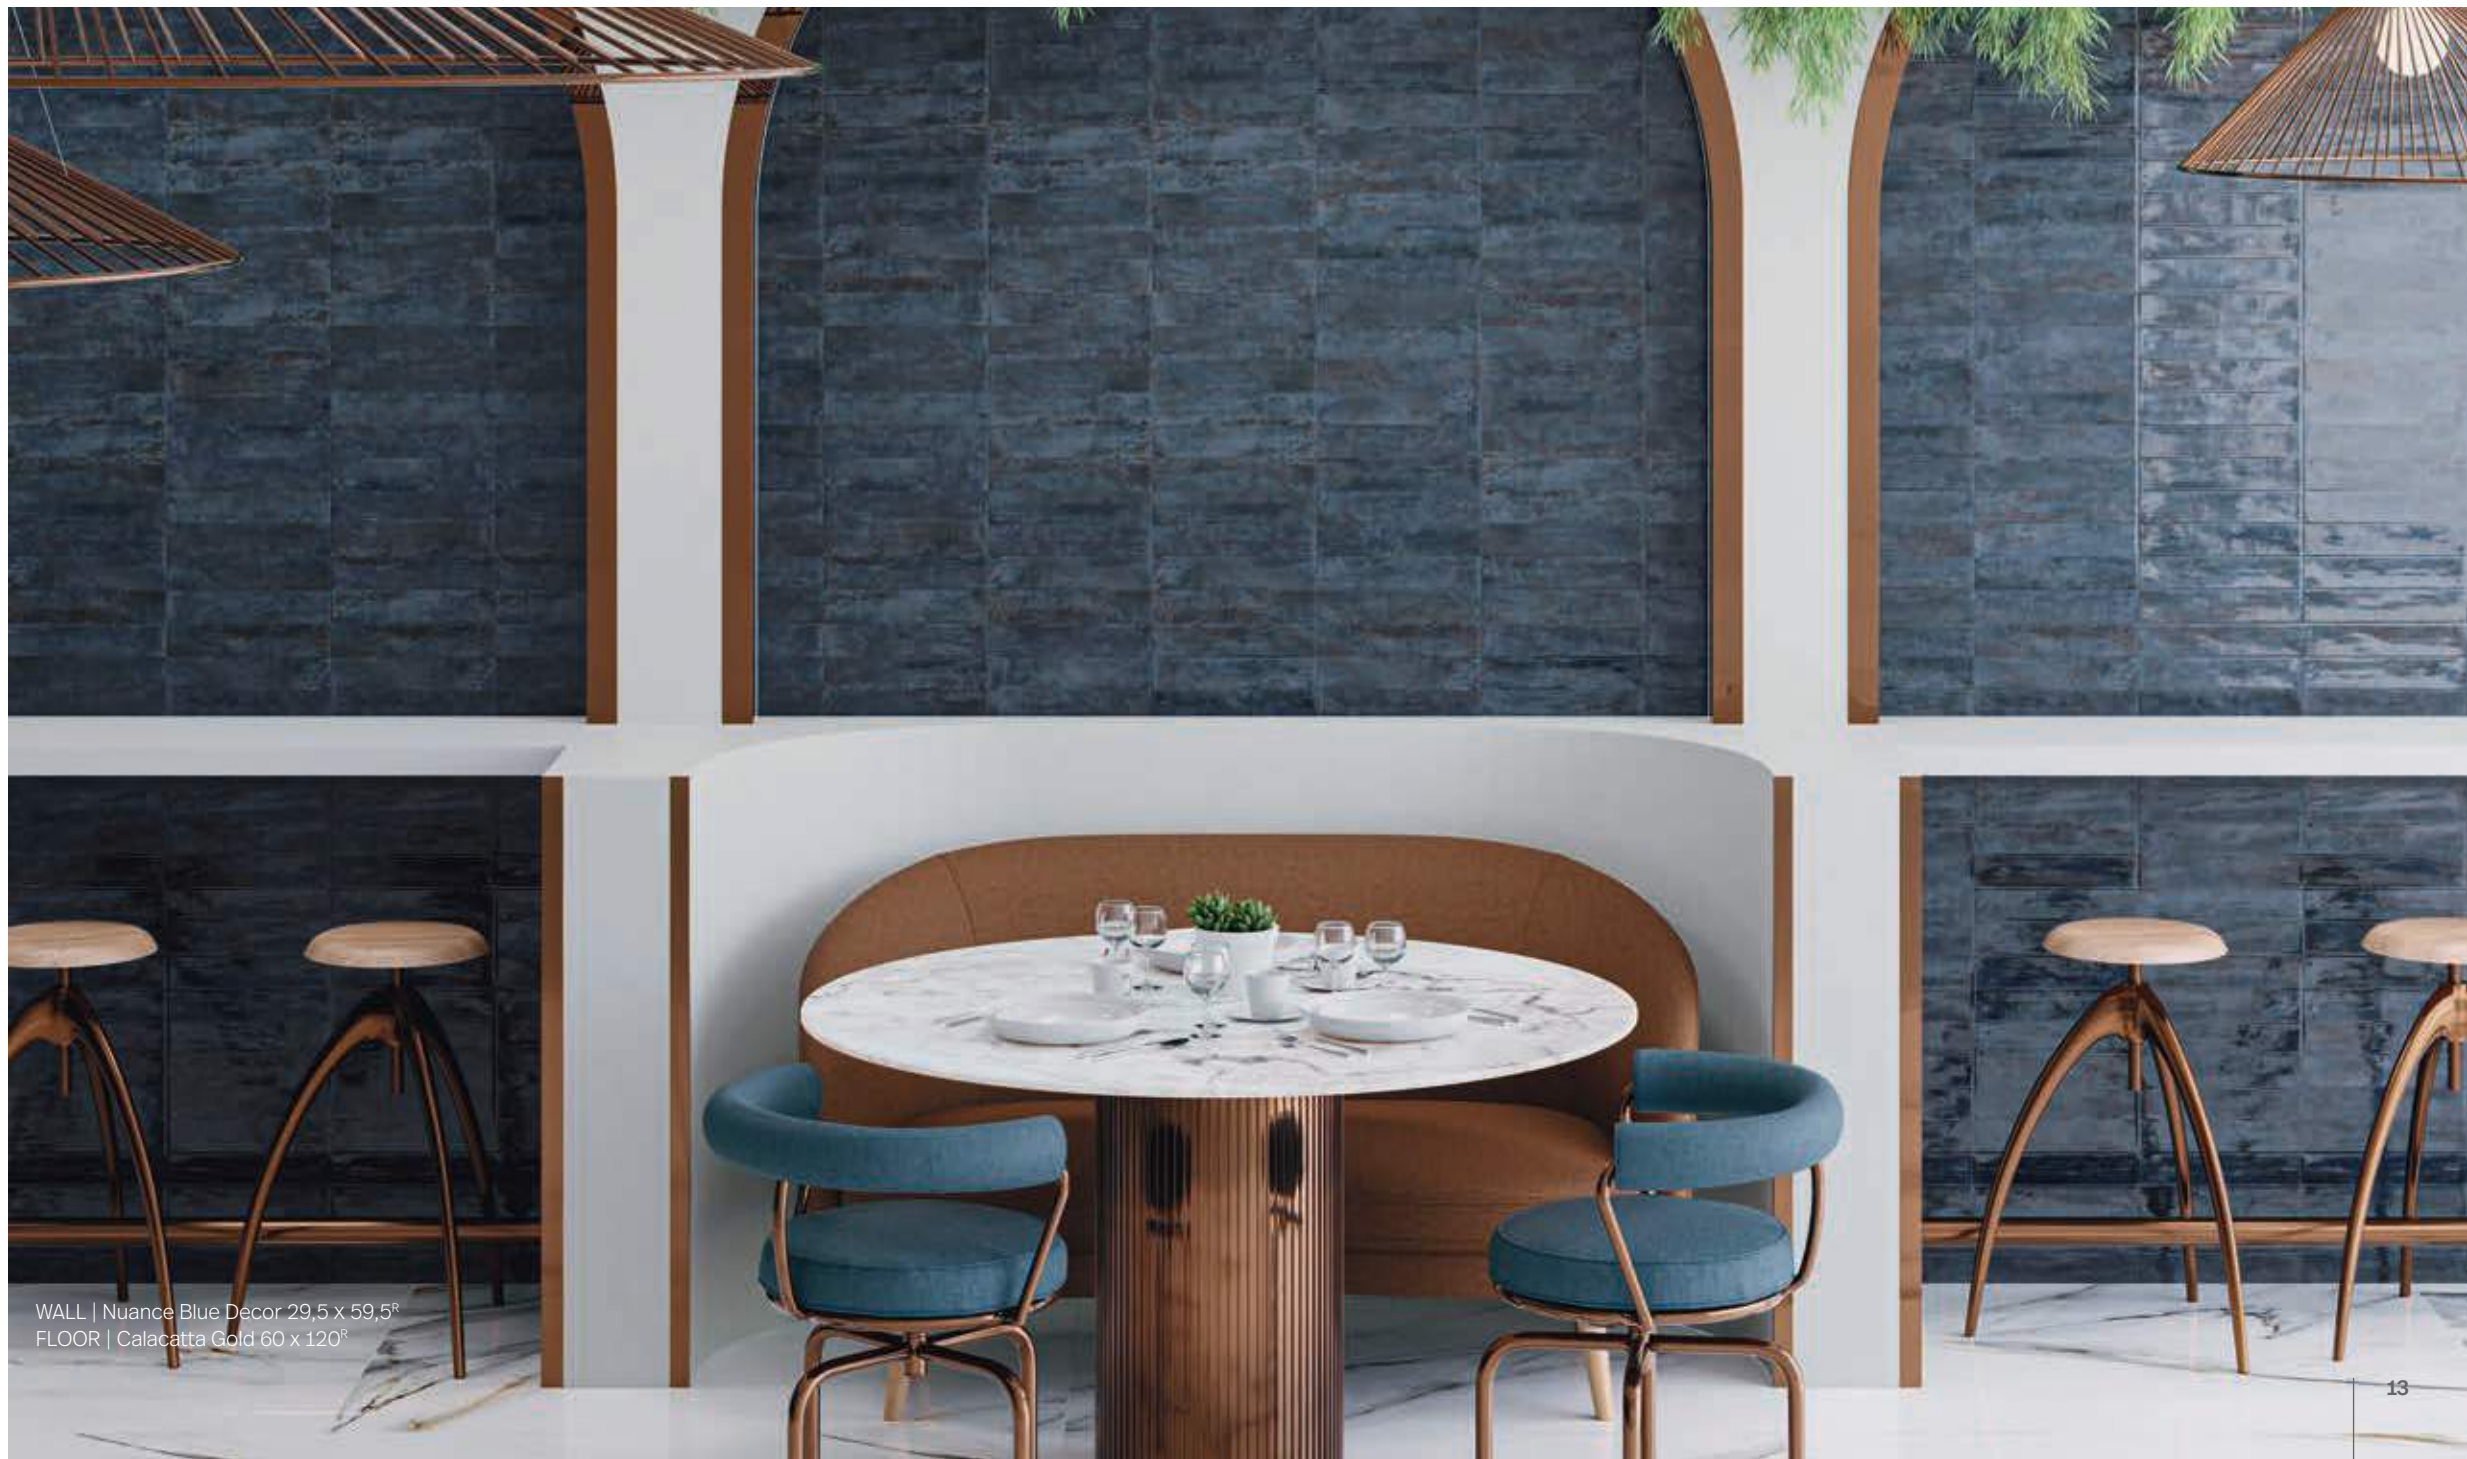

WALL | Nuance Blue Decor 29,5 x 59,5^h
FLOOR | Calacatta Gold 60 x 120^h