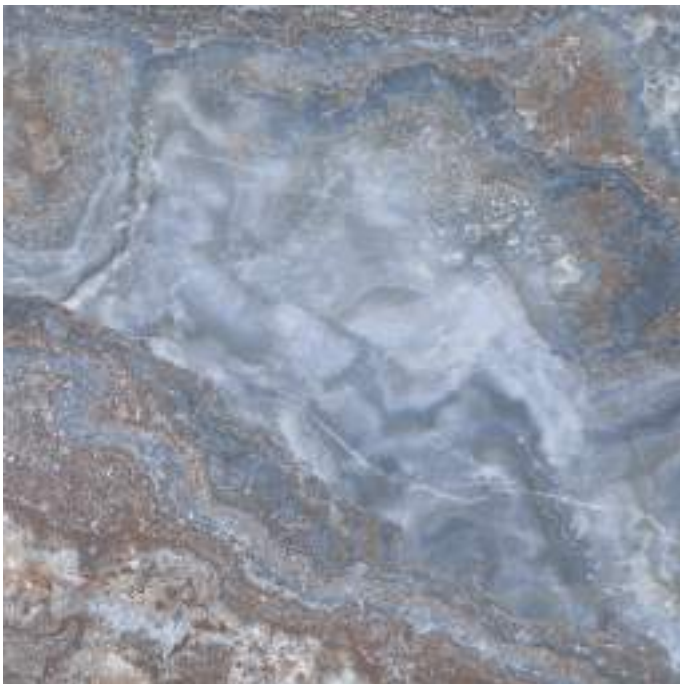

Jewel White Pulido Granilla 120x120 Rc

120x120 RC

Datos técnicos

Serie: JEWEL
 Producto: Jewel White Pulido Granilla 120x120 Rc
 Formato: 120x120 RC
 Grupo Ventas:
 Tipo : PORCELANICO

Tipo pasta: Pasta Neutra
 Deslizamiento R:
 Clase: Clase 0
 UPEC:
 Acabado: PULIDO PREMIUM

Jewel Grey Pulido Granilla 120x120 Rc

120x120 RC

Datos técnicos

Serie: JEWEL
 Producto: Jewel Grey Pulido Granilla 120x120 Rc
 Formato: 120x120 RC
 Grupo Ventas:
 Tipo : PORCELANICO

Tipo pasta: Pasta Neutra
 Deslizamiento R:
 Clase: Clase 0
 UPEC:
 Acabado: PULIDO PREMIUM

Jewel Blue Pulido Granilla 120x120 Rc

120x120 RC

Datos técnicos

Serie: JEWEL
 Producto: Jewel Blue Pulido Granilla 120x120 Rc
 Formato: 120x120 RC
 Grupo Ventas:
 Tipo : PORCELANICO

Tipo pasta: Pasta Neutra
 Deslizamiento R:
 Clase: Clase 0
 UPEC:
 Acabado: PULIDO PREMIUM