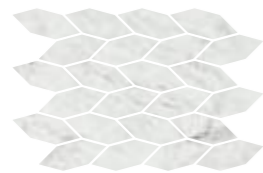

**30x30 (7x7)**  
11,81"x11,81"

**Malla Coimbra Crystal White**  
**29x38**  
11,41"x14,96"

Crystal White						PEI 4
● Crystal White	60x120	Rec.	M112	004.869.0001.11484		PEI 4
● Crystal White	60x120	Rec.	M99	017.869.0001.11484		PEI 4
● Crystal White	120x120	Rec.	M166	004.120.0001.11484		PEI 4
● Crystal White	120x120	Rec.	M139	017.120.0001.11484		PEI 4
● Crystal White	30x30(7)	Malla	M201	038.590.0001.11484		PEI 4
● Crystal White	30x30(7)	Malla	M201	025.590.0001.11484		PEI 4
● Rain Crystal White	60x120	Rec.	M86	017.869.0108.12201		PEI 4
● Rain Crystal White	60x120	Rec.	M104	050.869.0108.12201		PEI 4
● Rain Crystal White	120x120	Rec.	M139	017.120.0108.12201		PEI 4
● Rain Crystal White	120x120	Rec.	M152	050.120.0108.12201		PEI 4