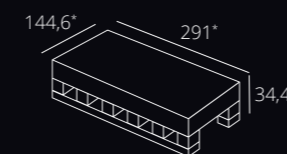

*Medidas en centímetros
*Dimensions in centimeters
*Dimensions en centimètres