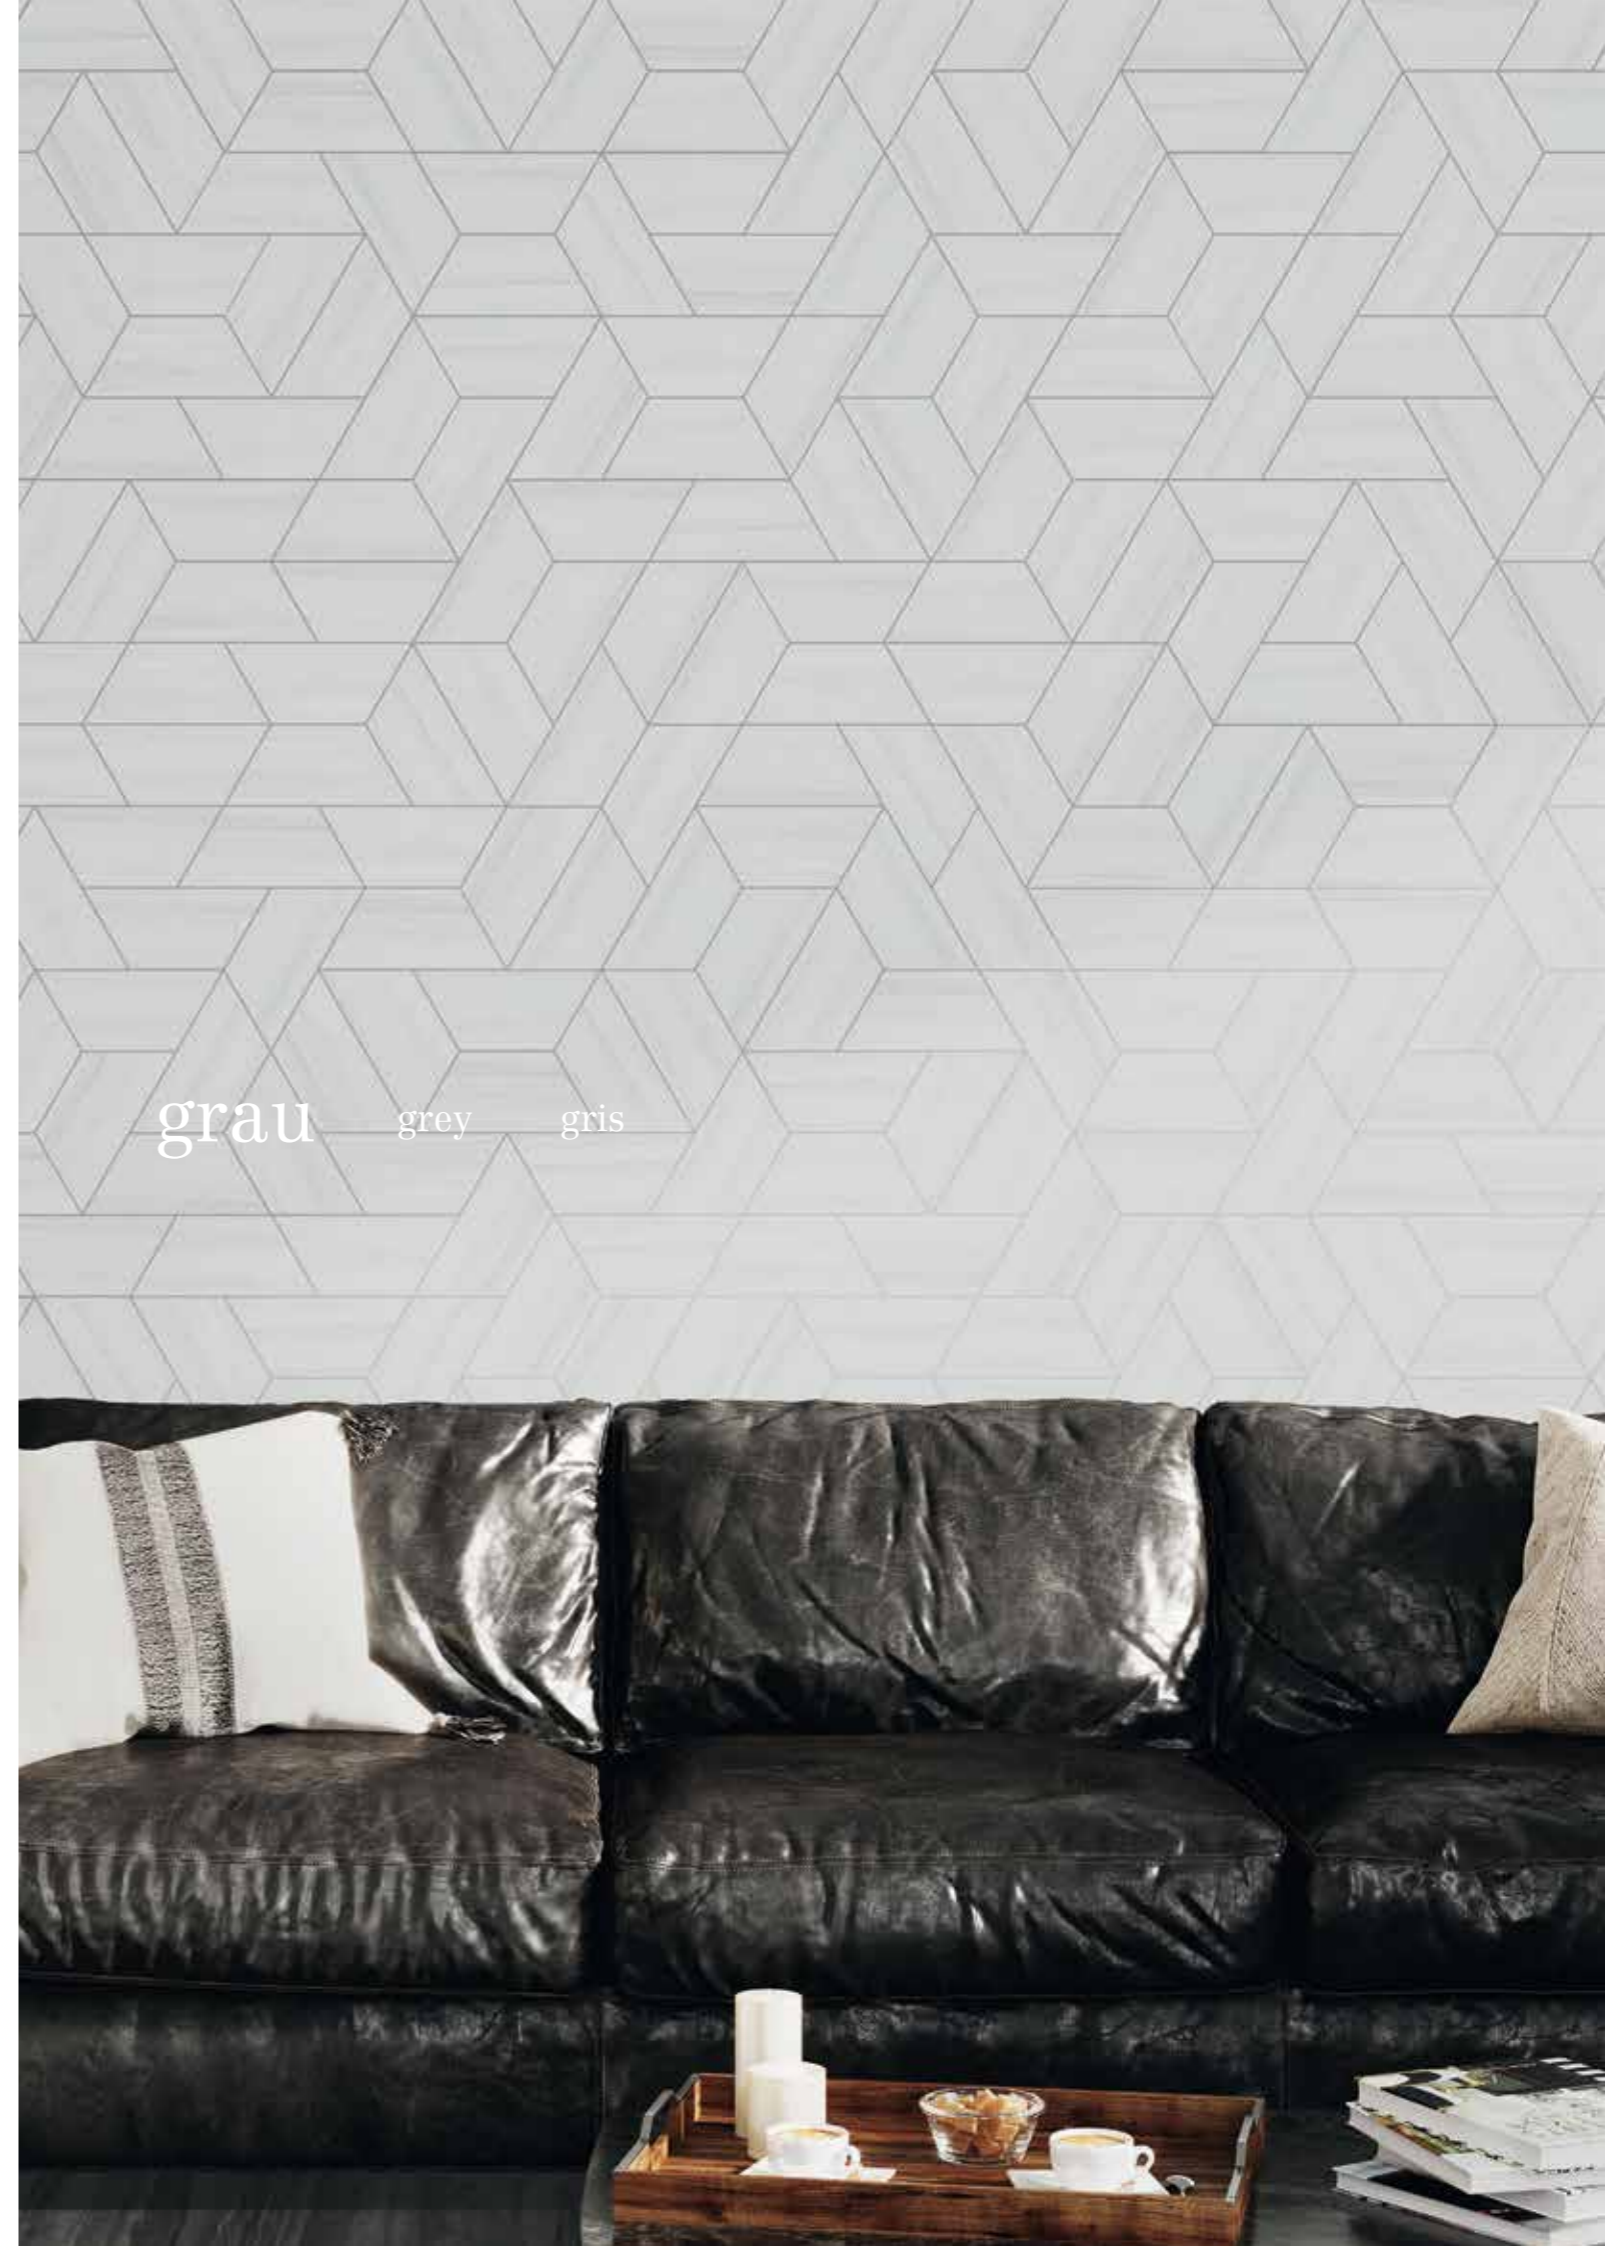

CAPA

gres|steuler

Feinsteinzeug, rektifiziert
Porcelain stoneware, rectified
Grès cérame, rectifié

Produkt mit leichter Farbnuance
Light mixed shading
Produit légèrement dénuancé

CAPA

steuler|design

Steingut, rektifiziert
Wall tile, rectified
Faïence, rectifié

grau grey gris