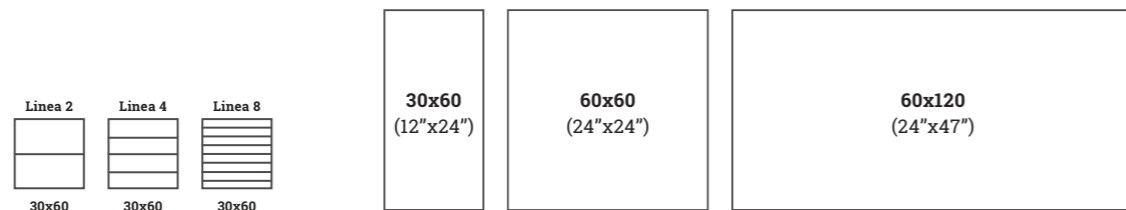

Iron
Step Iron

- 02** cores
colors
couleurs
colores
- 03** formatos
formats
formats
formatos
- 01** acabamento
finish
finition
acabado

Metallic

Iron

GRAPHIC VARIATION

Copper

Peças / Pieces	Espessura (mm) / Thickness (mm)	Caixa / Box		Europaleta / Europallet			
		Nº Peças / No Pieces	M² Aprox. / No of Sq. M. Approx.	Peso (Kg) / Weight Kg	Nº Caixas / No Boxes	M² Aprox. / No of Sq. M. Approx.	Peso (Kg) / Weight (Kg)
30x60 cm	Nat.	5	0.90	18.0	48	43.20	885
	Rect.	5	0.90	18.0	60	54.00	1 101
60x60 cm	Rect.	4	1.44	28.7	36	51.84	1 053
60x120 cm	Rect.	2	1.44	33.0	30	43.20	1 011