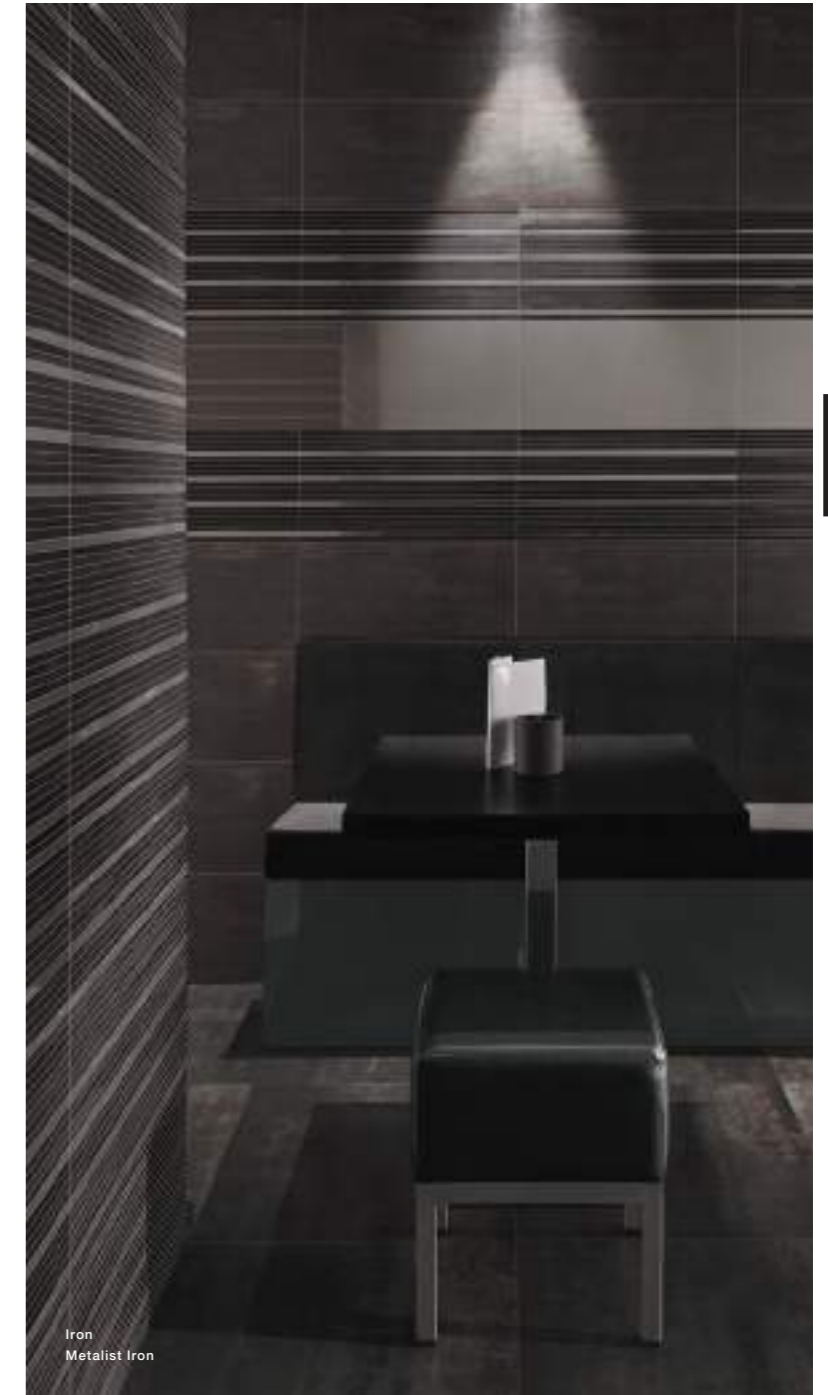

PEÇA _ PIECE			PEÇA _ PIECE			PEÇA _ PIECE		PEÇA _ PIECE	
DG	Nat	Rect	RB	Nat	Rect	DG CF	Rect.	DG CF CANTO	Rect.
30x30 cm	P08	P10	9,5x30 cm	P07	P08	30x60 cm	P157	30x60 cm	P207
30x60 cm	P12	P18	8x60 cm	P10	P12				
60x60 cm	-	P36	8x120 cm	-	P28				
30x120 cm	-	P97							
60x120 cm	-	P167							

DG CF / DG CF Canto: Peças produzidas sob encomenda.
DG CF / DG CF Canto: Pieces produced on order.
DG CF / DG CF Canto: Pièces produites sur commande
DG CF / DG CF Canto: Piezas producidas por encargo

DG CF Canto: Disponível em canto esquerdo e direito.
DG CF Canto: Available in left and right corner.
DG CF Canto: Disponible en angle gauche et droit.
DG CF Canto: Canto izquierdo y derecho disponibles.